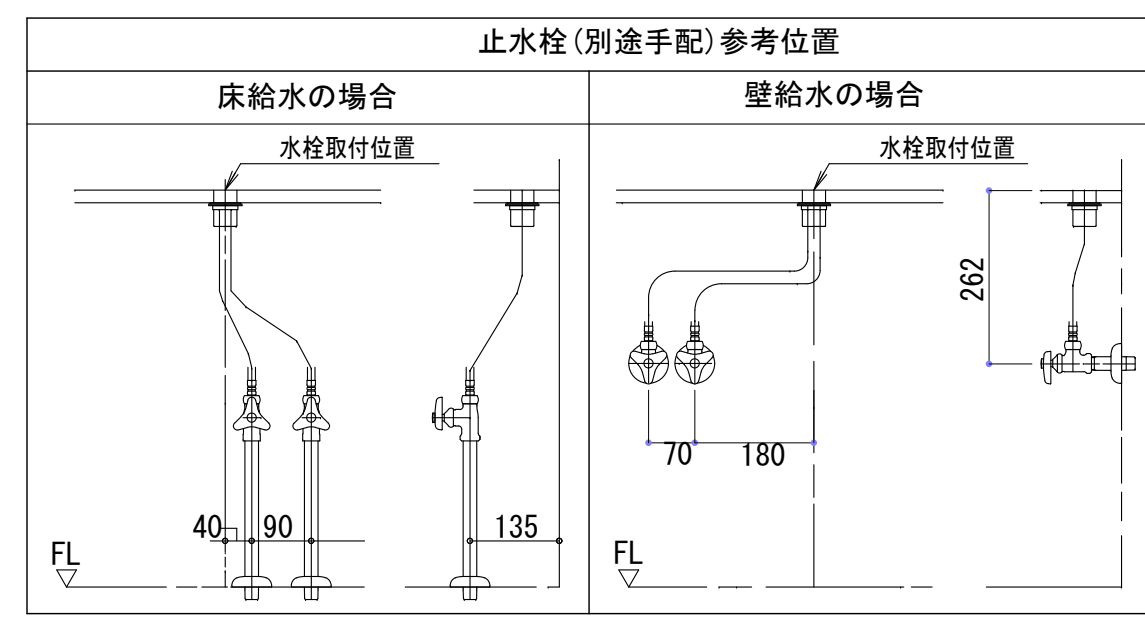

HTS Selection

埋込タイプ洗面ボウル	材質 : 陶器製	※サイズには公差が御座います。
品番: B-006 (1穴)	排水穴 : $\phi 45\text{mm}$	
寸法: 550mm \times 475mm \times 200mm	オーバーフロー : 有り	

※最大・最小値より、若干余裕をもって設計・配置ください