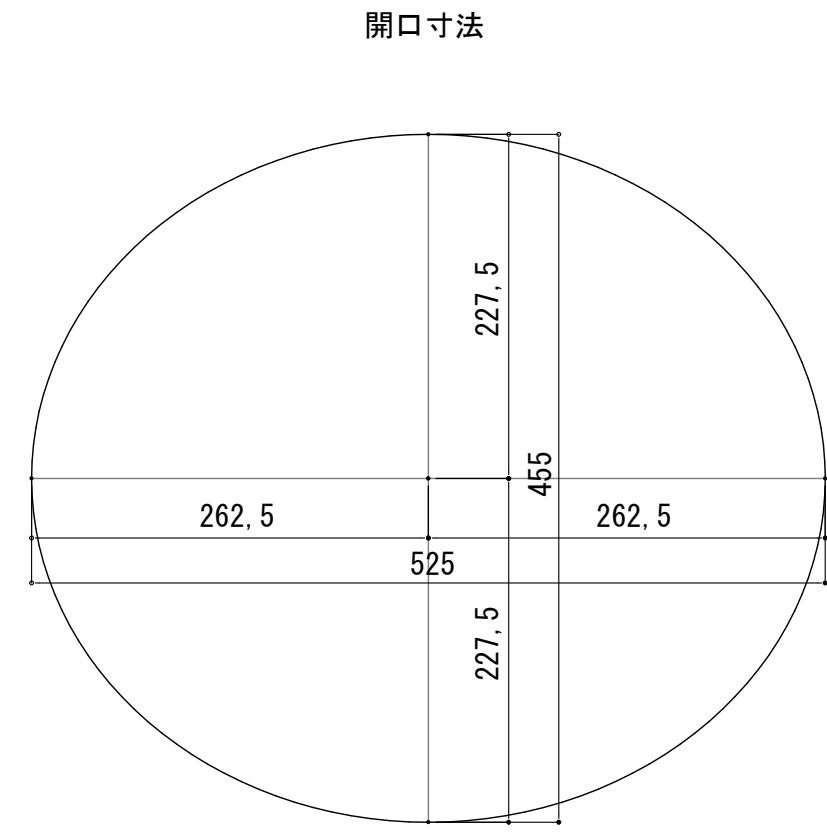

HTS Selection

埋込タイプ洗面ボウル	材質 : 陶器製	※サイズには公差が御座います。
品番: B-006 (1穴)	排水穴 : $\phi 45\text{mm}$	
寸法: 550mm \times 475mm \times 200mm	オーバーフロー : 有り	

※最大・最小値より、若干余裕をもって設計・配置ください