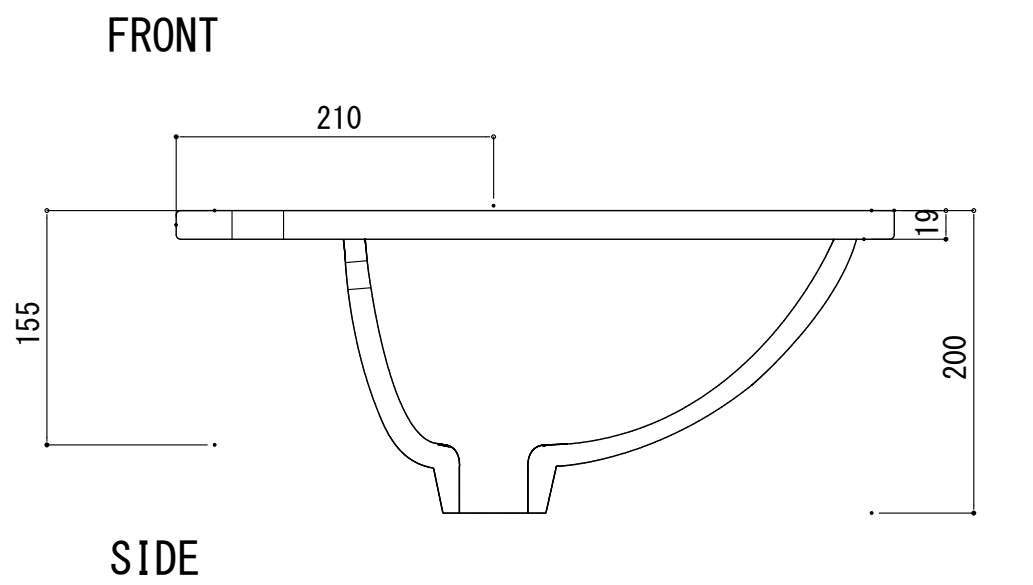

HTS Selection

埋込タイプ洗面ボウル	材質 : 陶器製	※サイズには公差が御座います。
品番: B-006 (1穴)	排水穴 : $\phi 45\text{mm}$	
寸法: 550mm \times 475mm \times 200mm	オーバーフロー : 有り	

※最大・最小値より、若干余裕をもって設計・配置ください