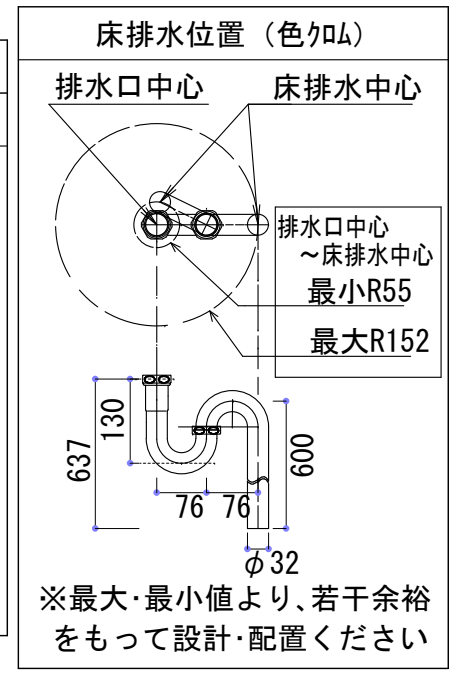

HTS Selection

埋込タイプ洗面ボウル	材質 : 陶器製	※サイズには公差が御座います。
品番: B-006 (1穴)	排水穴 : $\phi 45\text{mm}$	
寸法: 550mm \times 475mm \times 200mm	オーバーフロー : 有り	

※最大・最小値より、若干余裕をもって設計・配置ください