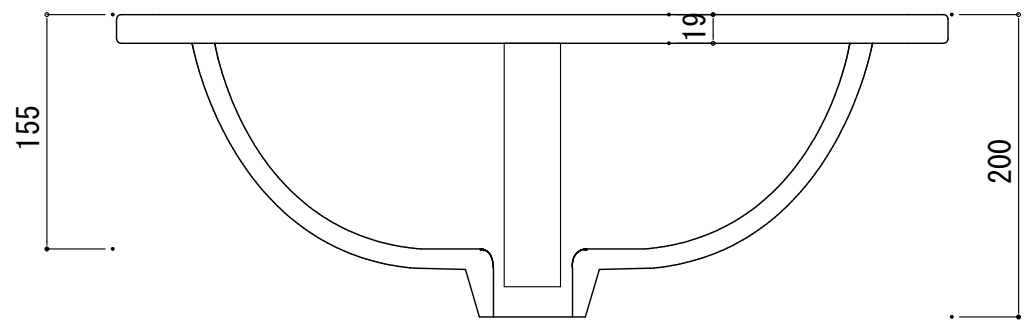

HTS Selection

埋込タイプ洗面ボウル	材質 : 陶器製	※サイズには公差が御座います。
品番: B-006 (1穴)	排水穴 : $\phi 45\text{mm}$	
寸法: 550mm \times 475mm \times 200mm	オーバーフロー : 有り	

※最大・最小値より、若干余裕をもって設計・配置ください