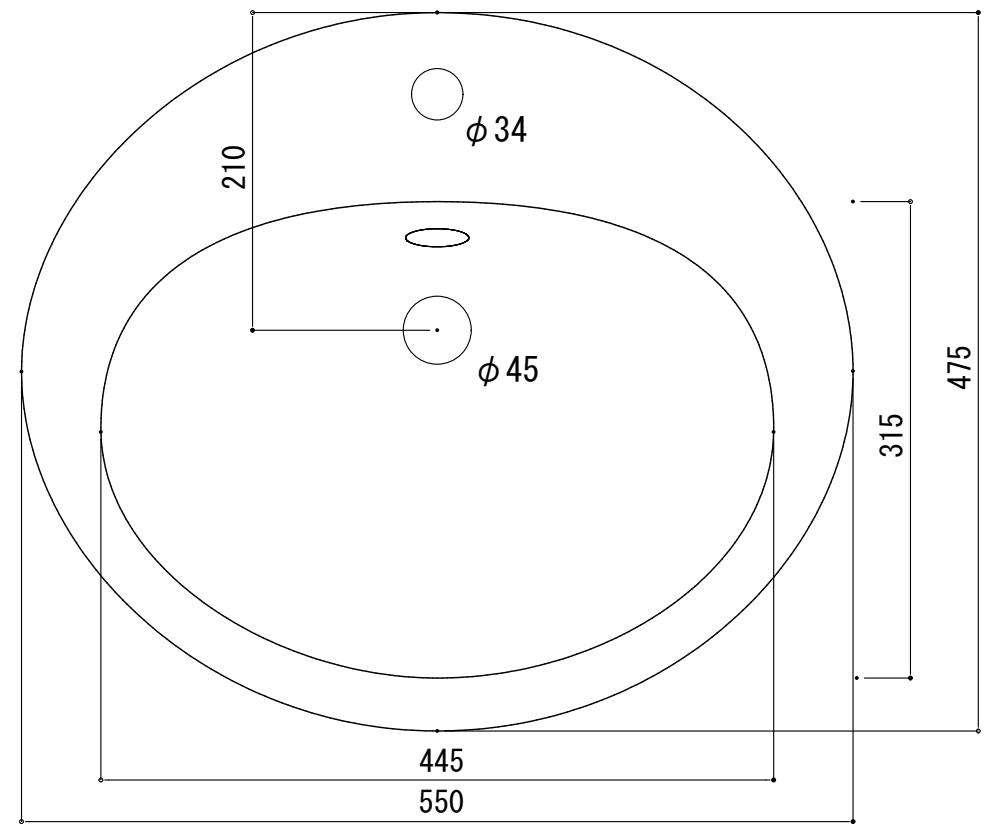

HTS Selection

埋込タイプ洗面ボウル	材質 : 陶器製	※サイズには公差が御座います。
品番: B-006 (1穴)	排水穴 : $\phi 45\text{mm}$	
寸法: 550mm \times 475mm \times 200mm	オーバーフロー : 有り	

※最大・最小値より、若干余裕をもって設計・配置ください