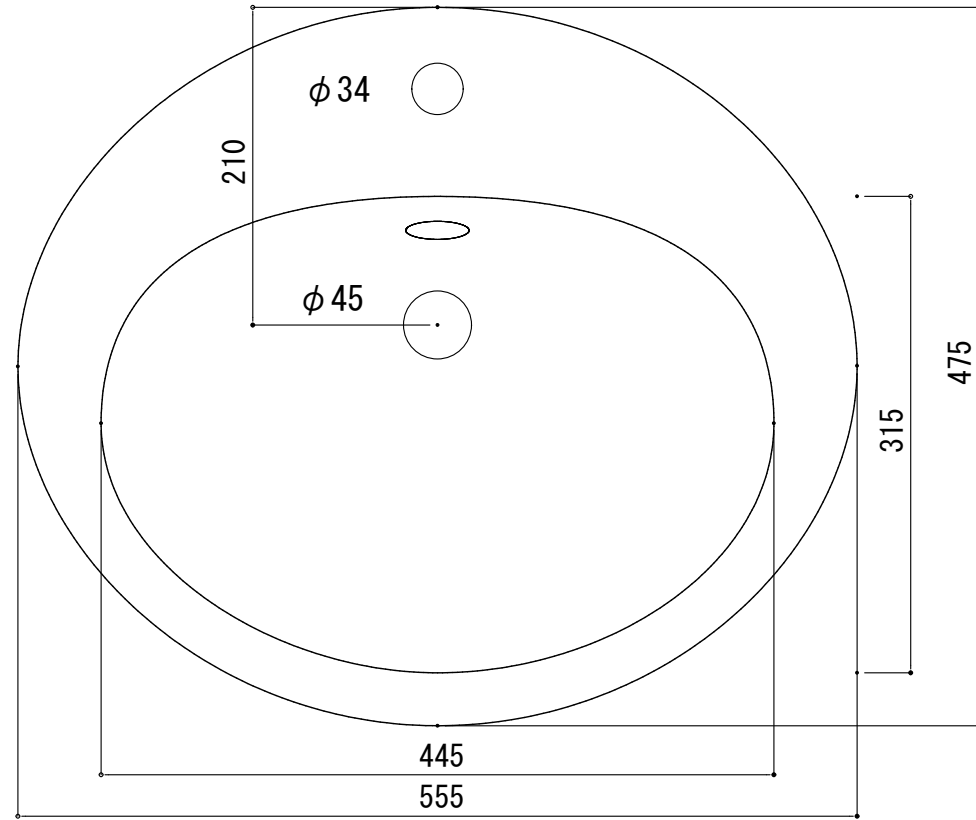

# HTS Selection

埋込タイプ洗面ボウル
品番: B-009 (1穴)
寸法: 555mm × 475mm × 200mm

材質 : 陶器製  
 排水穴 : φ45mm  
 オバ-ワ- : 有り  
 ※サイズには公差が御座います。

開口寸法

FRONT

SIDE