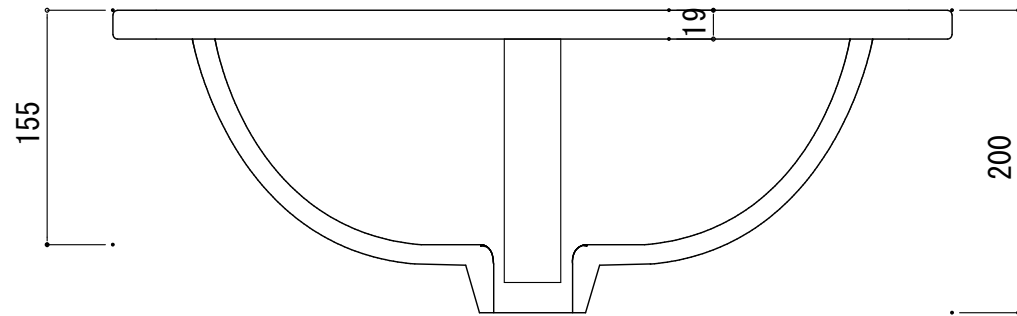

# HTS Selection

埋込タイプ洗面ボウル
品番: B-009 (1穴)
寸法: 555mm × 475mm × 200mm

材質 : 陶器製  
 排水穴 : φ45mm  
 オバ-ワ- : 有り  
 ※サイズには公差が御座います。

開口寸法

FRONT

SIDE