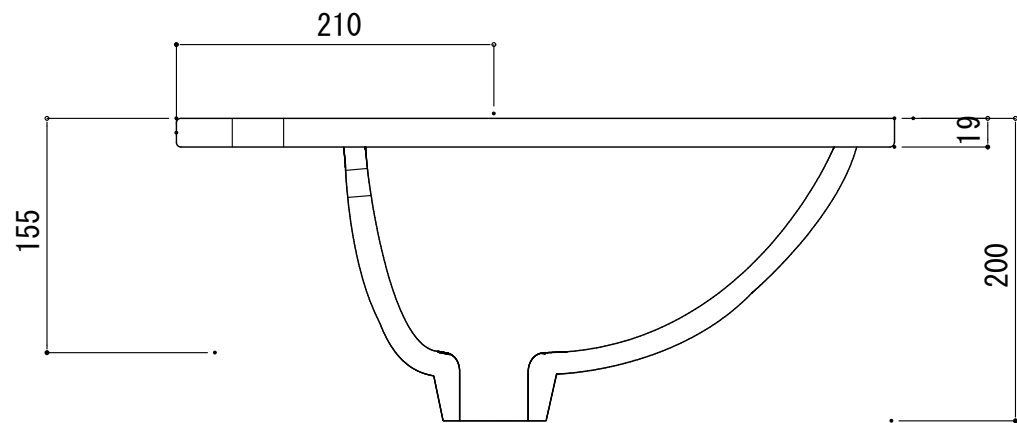

# HTS Selection

埋込タイプ洗面ボウル
品番: B-009 (1穴)
寸法: 555mm × 475mm × 200mm

材質 : 陶器製  
 排水穴 : φ45mm  
 オバ-ワ- : 有り  
 ※サイズには公差が御座います。

開口寸法

FRONT

SIDE