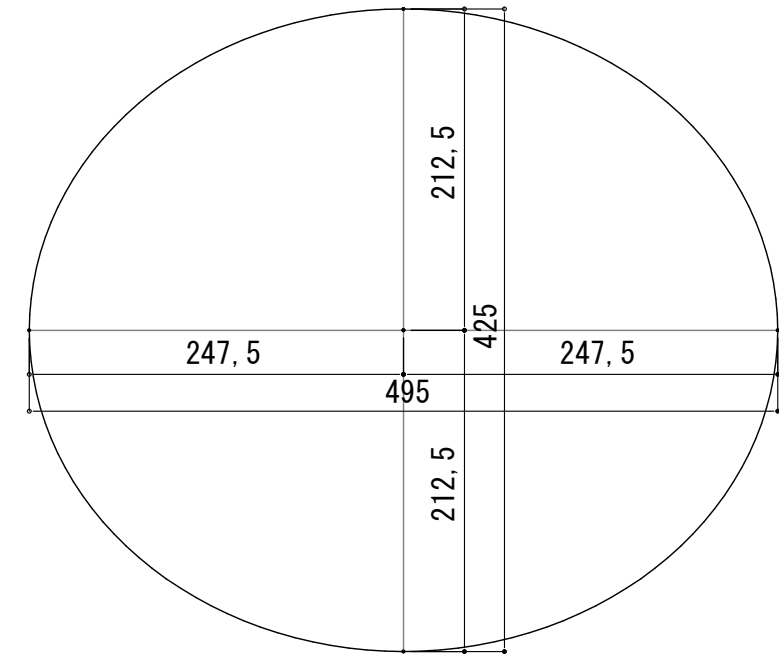

# HTS Selection

埋込タイプ洗面ボウル
品番: B-009 (1穴)
寸法: 555mm × 475mm × 200mm

材質 : 陶器製  
 排水穴 : φ45mm  
 オバ-ワ- : 有り  
 ※サイズには公差が御座います。

開口寸法

FRONT

SIDE