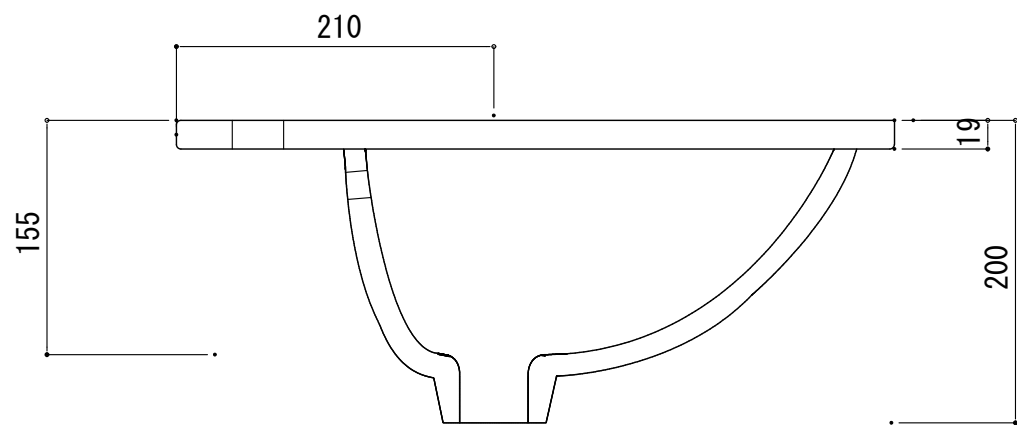

HTS Selection

埋込タイプ洗面ボウル

品番: B-009 (3穴)

寸法: 555mm × 475mm × 200mm

材質: 陶器製

排水穴: φ45mm

オーバーフロー: 有り

※サイズには公差が御座います。

開口寸法

FRONT

SIDE