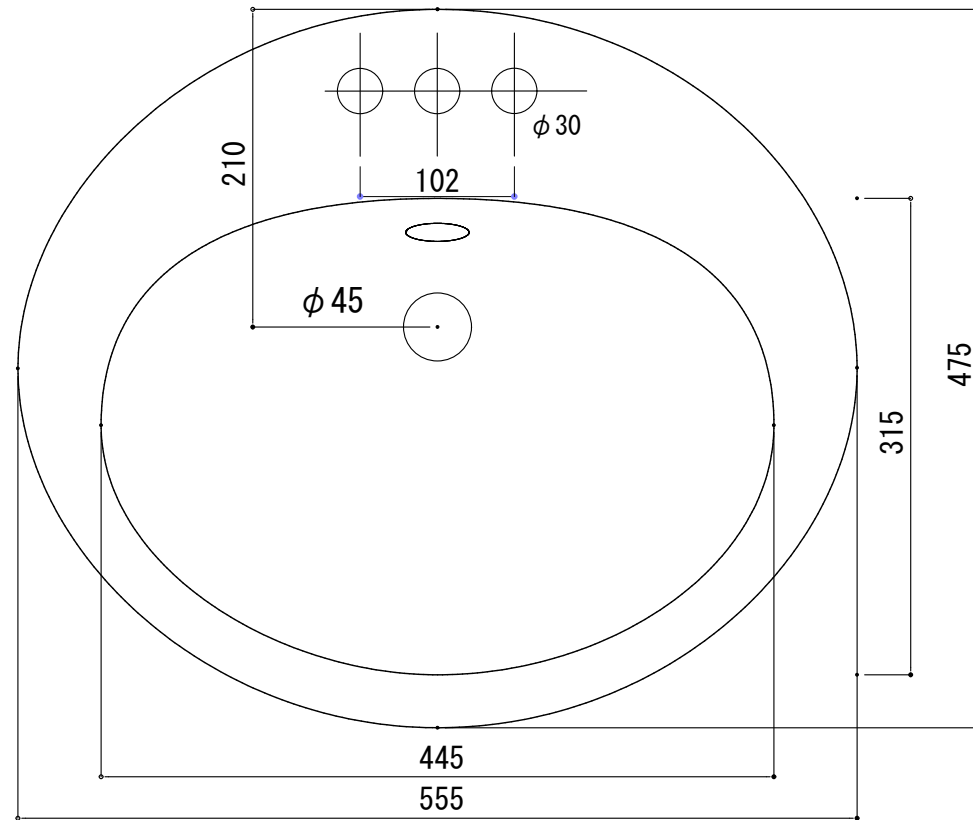

HTS Selection

埋込タイプ洗面ボウル

品番: B-009 (3穴)

寸法: 555mm × 475mm × 200mm

材質: 陶器製

排水穴: φ45mm

オーバーフロー: 有り

※サイズには公差が御座います。

開口寸法

FRONT

SIDE