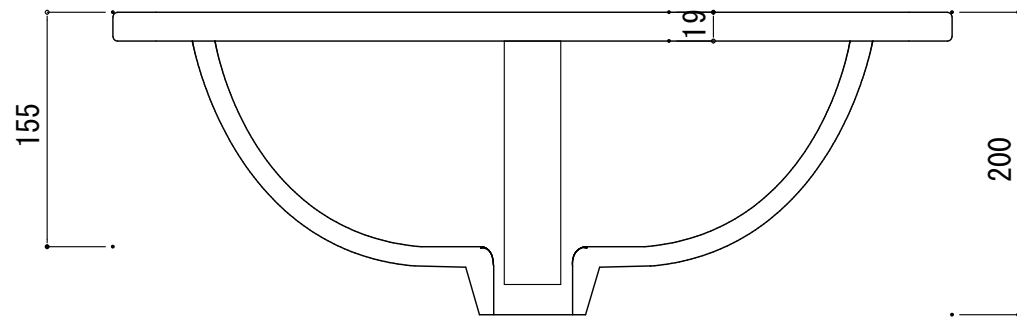

HTS Selection

埋込タイプ洗面ボウル

品番: B-009 (3穴)

寸法: 555mm × 475mm × 200mm

材質: 陶器製

排水穴: φ45mm

オーバーフロー: 有り

※サイズには公差が御座います。

開口寸法

FRONT

SIDE