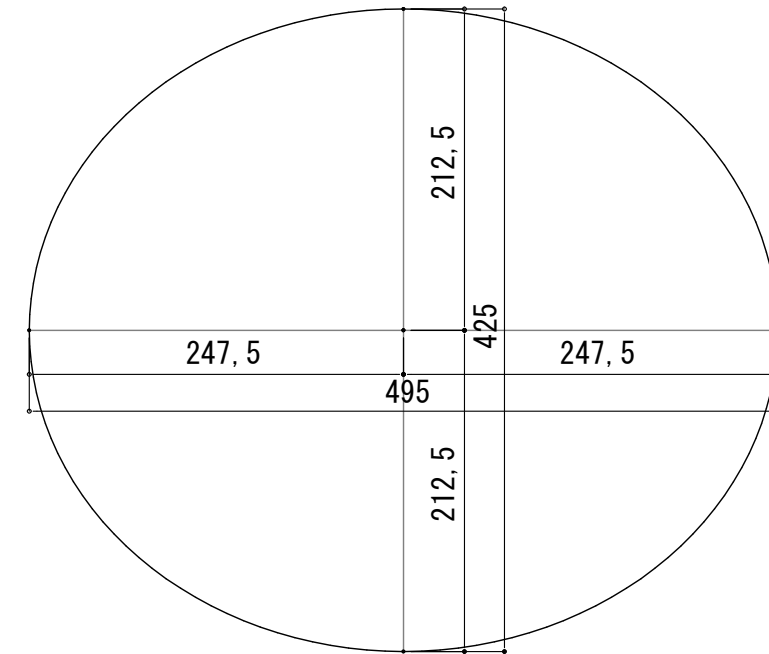

HTS Selection

埋込タイプ洗面ボウル

品番: B-009 (3穴)

寸法: 555mm × 475mm × 200mm

材質: 陶器製

排水穴: φ45mm

オーバーフロー: 有り

※サイズには公差が御座います。

開口寸法

FRONT

SIDE