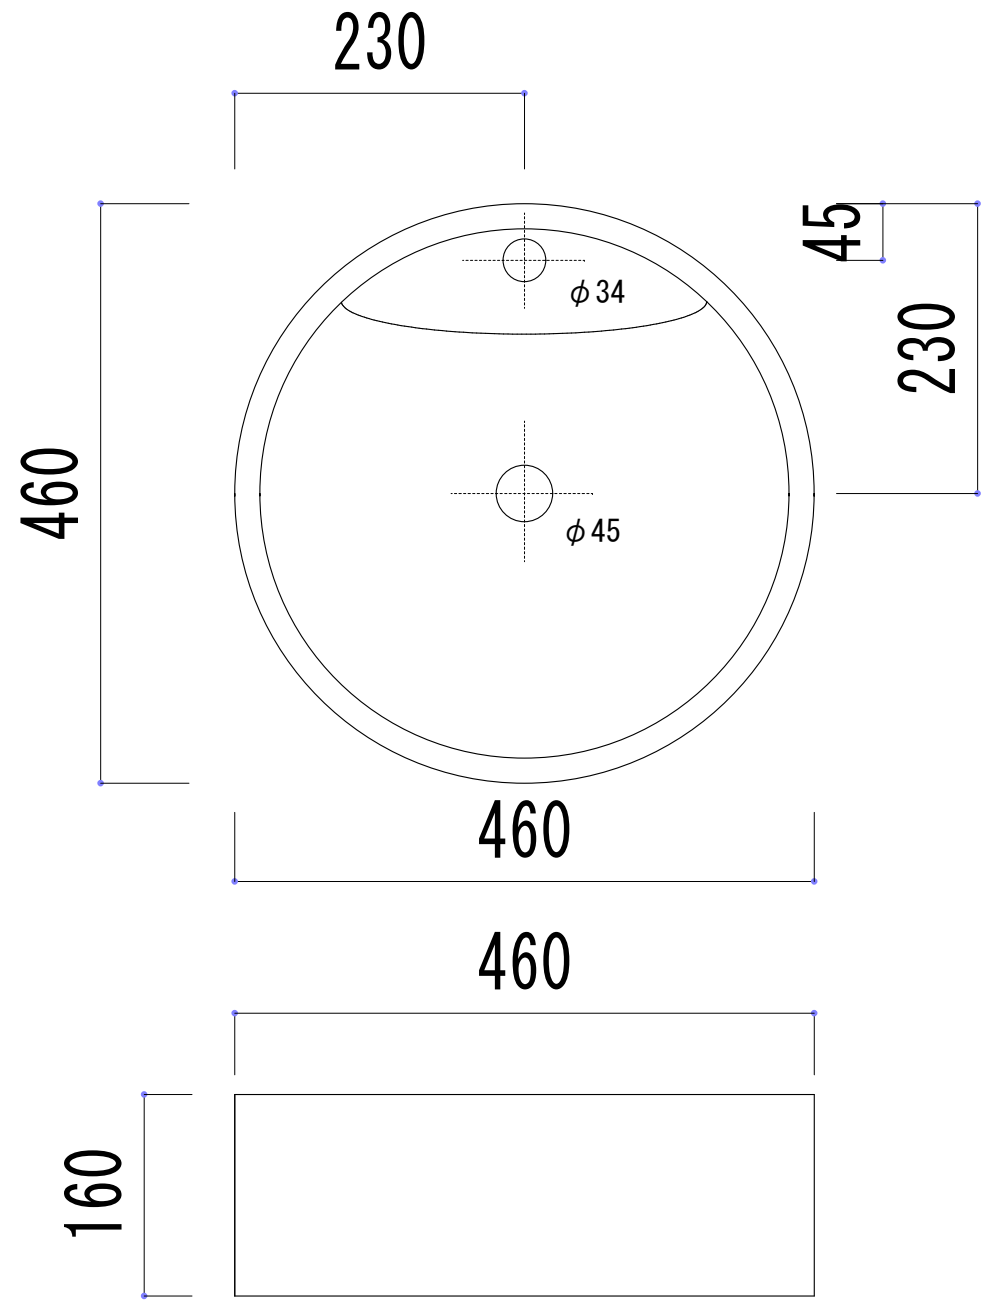

■ HTS Selection

卓上タイプ洗面ボウル	材質 : 陶器製	※サイズには公差が御座います。
品番: B-123	排水穴 : $\phi 45$	
寸法: 460mm × 460mm × 160mm	オーバーフロー : 有り	

床排水位置 (色々ム)

排水口中心 床排水中心

排水口中心
~床排水中心
最小R55
最大R152

637 130 600
76 76 $\phi 32$

※最大・最小値より、若干余裕をもって設計・配置ください