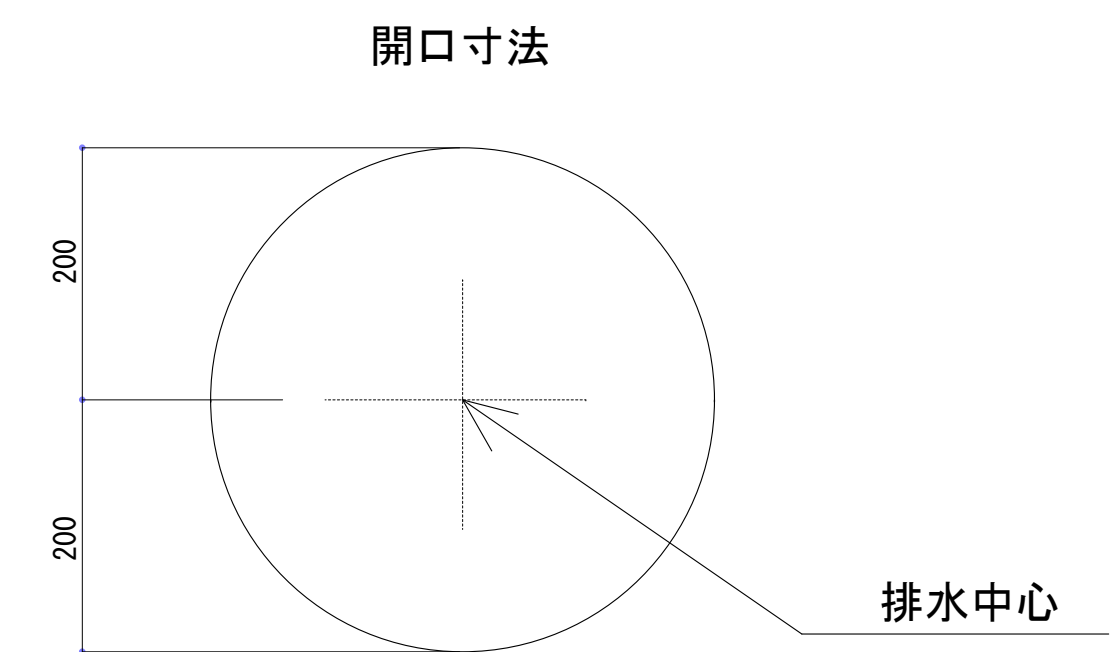

■ HTS Selection

卓上タイプ洗面ボウル	材質 : 陶器製	※サイズには公差が御座います。
品番: B-123	排水穴 : $\phi 45$	
寸法: 460mm × 460mm × 160mm	オーバーフロー : 有り	

床排水位置 (色々ム)

排水口中心 床排水中心

排水口中心
~床排水中心
最小R55
最大R152

637 130 600
76 76 $\phi 32$

※最大・最小値より、若干余裕をもって設計・配置ください