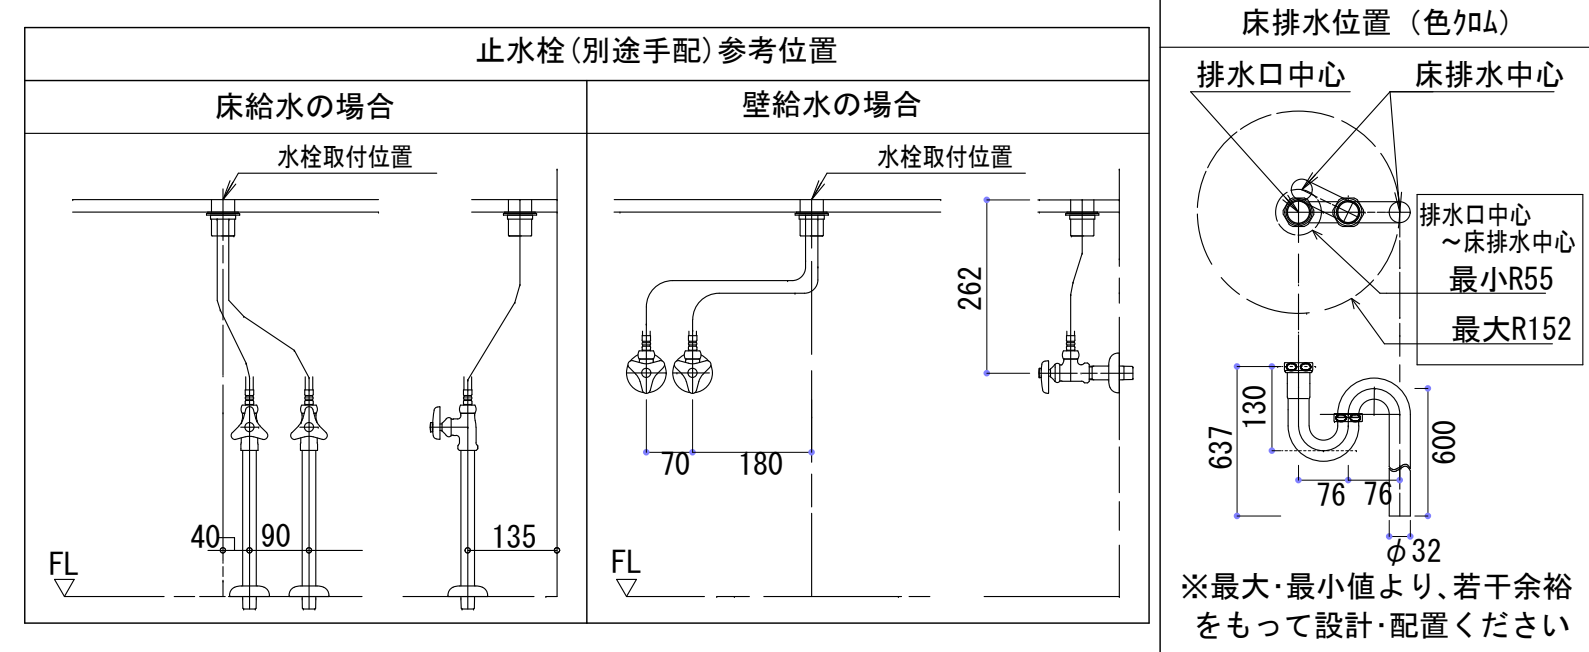

■ HTS Selection

卓上タイプ洗面ボウル	材質 : 陶器製	※サイズには公差が御座います。
品番: B-123	排水穴 : $\phi 45$	
寸法: 460mm × 460mm × 160mm	オーバーフロー : 有り	

床排水位置 (色々ム)

排水口中心 床排水中心

排水口中心
~床排水中心
最小R55
最大R152

637 130 600
76 76 $\phi 32$

※最大・最小値より、若干余裕をもって設計・配置ください