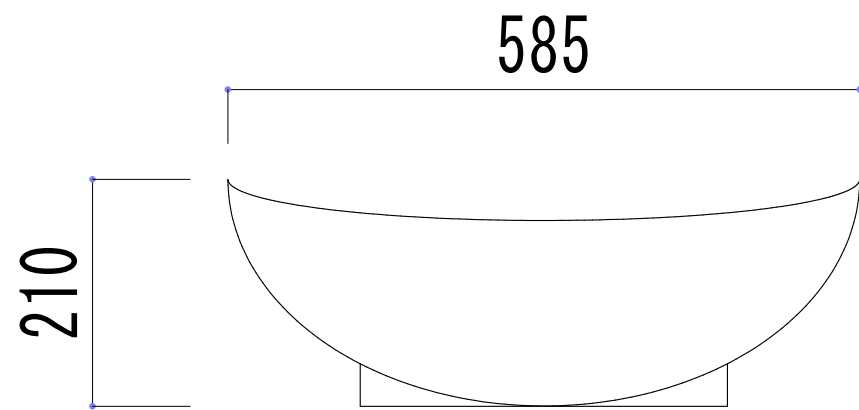

HTS Selection

卓上タイプ洗面ボウル	材質 : 陶器製	※サイズには公差が御座います。
品番: B-125	排水穴 : $\phi 45\text{mm}$	
寸法: 585mm × 390mm × 210mm	オーバーフロー : 有り	

※水栓穴はブレードフレキホース分を現場合わせで穴あけをお願いします。

※最大・最小値より、若干余裕をもって設計・配置ください