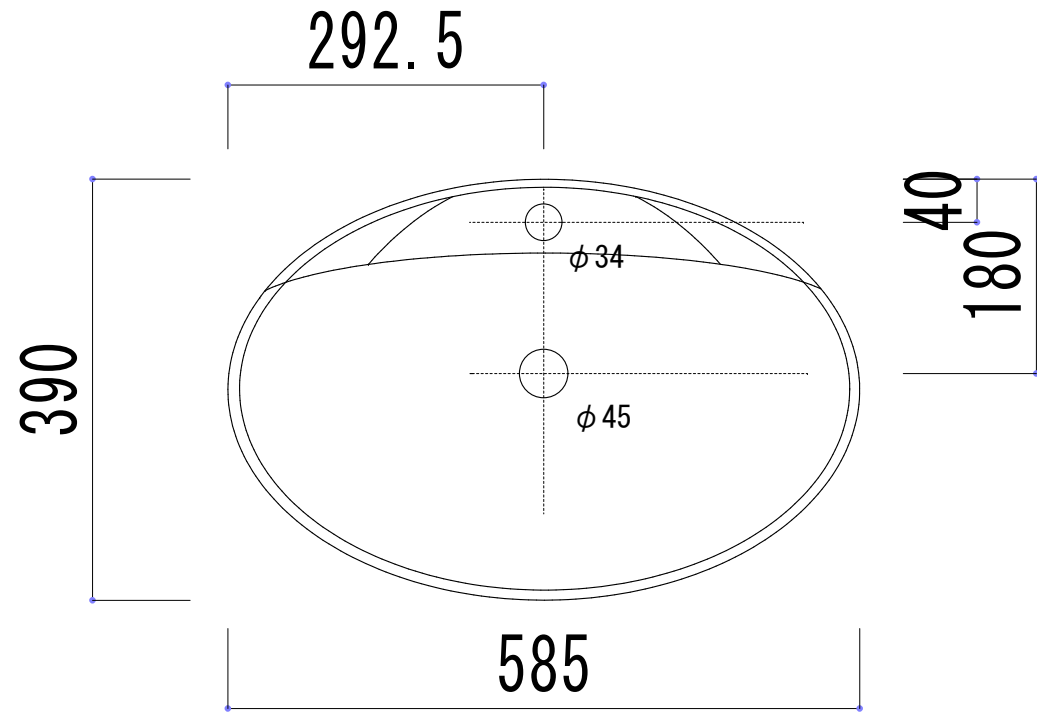

HTS Selection

卓上タイプ洗面ボウル	材質 : 陶器製	※サイズには公差が御座います。
品番: B-125	排水穴 : $\phi 45\text{mm}$	
寸法: 585mm × 390mm × 210mm	オーバーフロー : 有り	

※水栓穴はブレードフレキホース分を現場合わせで穴あけをお願いします。

※最大・最小値より、若干余裕をもって設計・配置ください