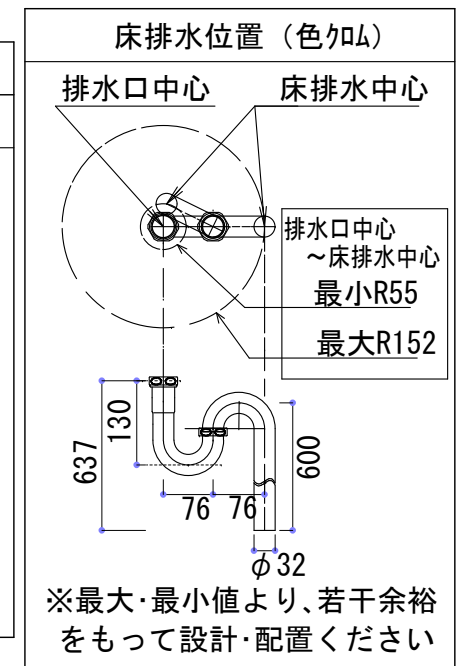

HTS Selection

卓上タイプ洗面ボウル	材質 : 陶器製	※サイズには公差が御座います。
品番: B-125	排水穴 : $\phi 45\text{mm}$	
寸法: 585mm × 390mm × 210mm	オーバーフロー : 有り	

※水栓穴はブレードフレキホース分を現場合わせで穴あけをお願いします。

※最大・最小値より、若干余裕をもって設計・配置ください