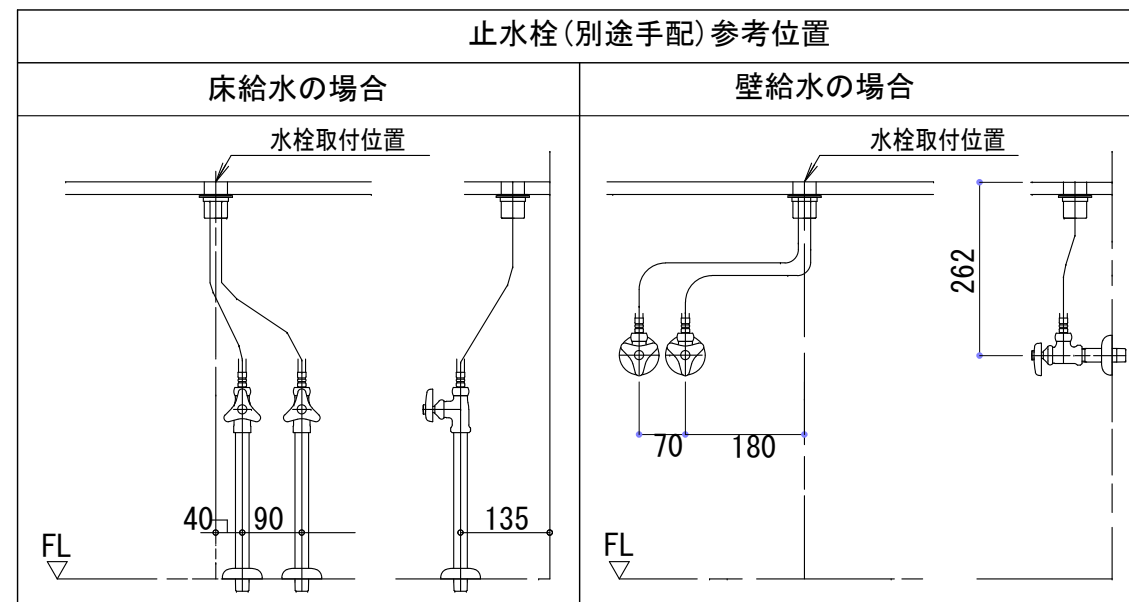

HTS Selection

卓上タイプ洗面ボウル	材質 : 陶器製	※サイズには公差が御座います。
品番: B-125	排水穴 : $\phi 45\text{mm}$	
寸法: 585mm × 390mm × 210mm	オーバーフロー : 有り	

※水栓穴はブレードフレキホース分を現場合わせで穴あけをお願いします。

※最大・最小値より、若干余裕をもって設計・配置ください