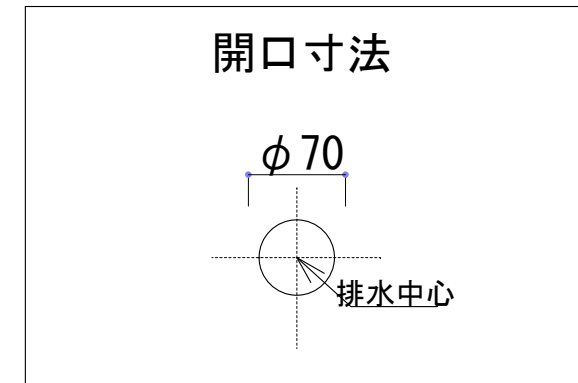

HTS Selection

卓上タイプ洗面ボウル	材質 : 陶器製	※サイズには公差が御座います。
品番: B-125	排水穴 : $\phi 45\text{mm}$	
寸法: 585mm × 390mm × 210mm	オーバーフロー : 有り	

※水栓穴はブレードフレキホース分を現場合わせで穴あけをお願いします。

※最大・最小値より、若干余裕をもって設計・配置ください