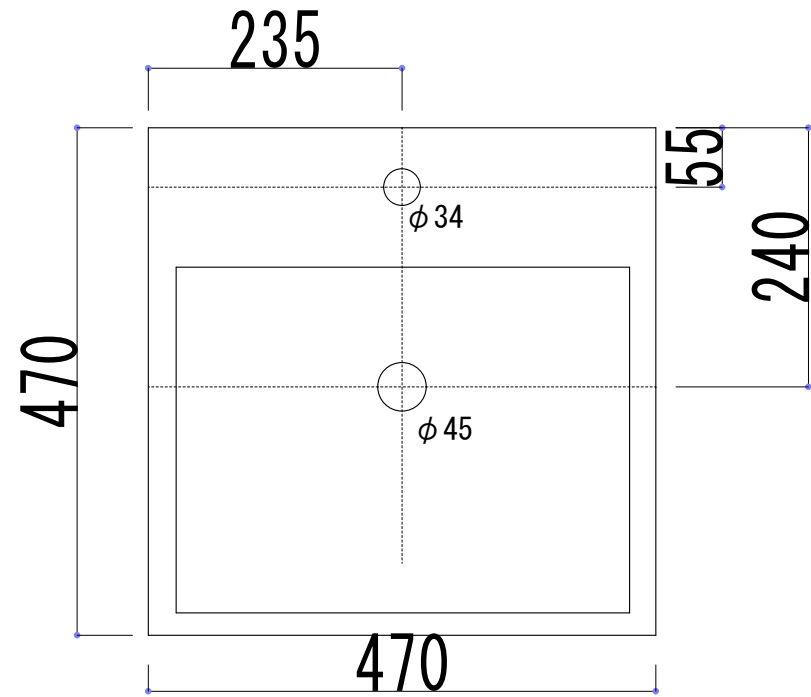

■ HTS Selection

卓上タイプ洗面ボウル	材質 : 陶器製	※サイズには公差が御座います。 ※背面壁付けのみ対応可能です。 背面に隙間を空けて施工は不可となります。
品番: B-171	排水穴 : φ45	
寸法: 470mm × 470mm × 160mm	オーバーフロー : 有り	

開口寸法