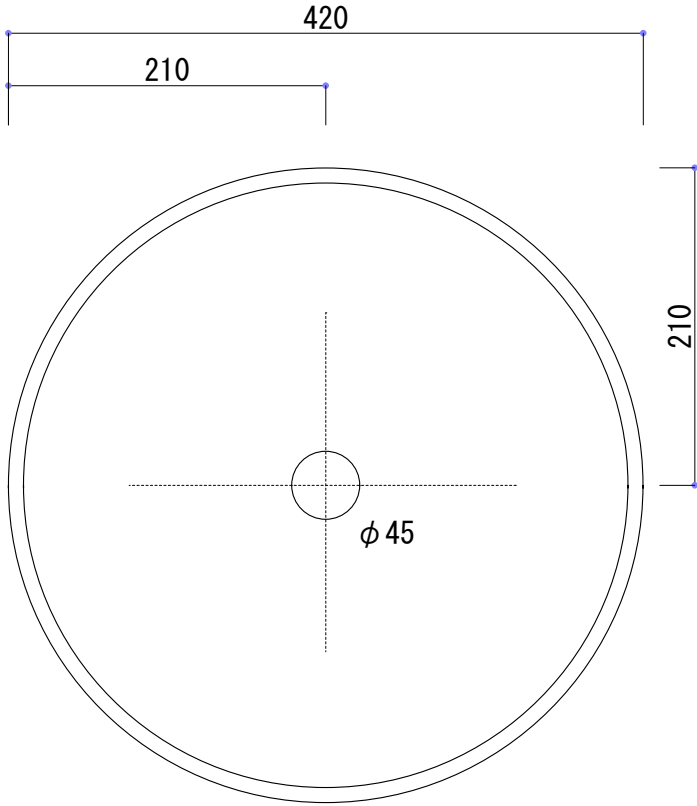

HTS Selection

卓上タイプ洗面ボウル

品番: FH004-B1/FT008-A1/FG013-A1/FT011-A1

寸法: 420mm × 420mm × 145mm

材質: ガラス製

排水穴: φ45mm

オーバーフロー: 無し

※サイズには公差が御座います。

止水栓 (別途手配) 参考位置

床給水の場合

水栓取付位置

壁給水の場合

水栓取付位置

床排水位置 (色加ム)

排水口中心 床排水中心

※最大・最小値より、若干余裕をもって設計・配置ください