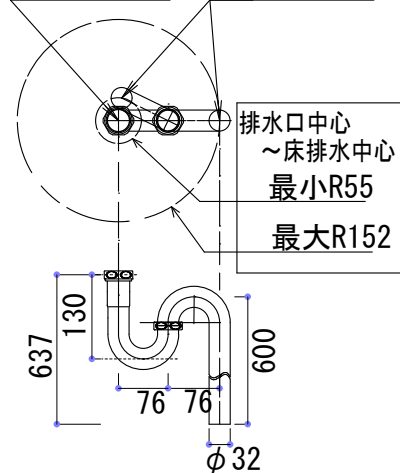

HTS Selection

卓上タイプ洗面ボウル

品番: FH004-B1/FT008-A1/FG013-A1/FT011-A1

寸法: 420mm × 420mm × 145mm

材質: ガラス製

排水穴: φ45mm

オーバーフロー: 無し

※サイズには公差が御座います。

止水栓 (別途手配) 参考位置

床給水の場合

水栓取付位置

壁給水の場合

水栓取付位置

床排水位置 (色加ム)

排水口中心 床排水中心

※最大・最小値より、若干余裕をもって設計・配置ください