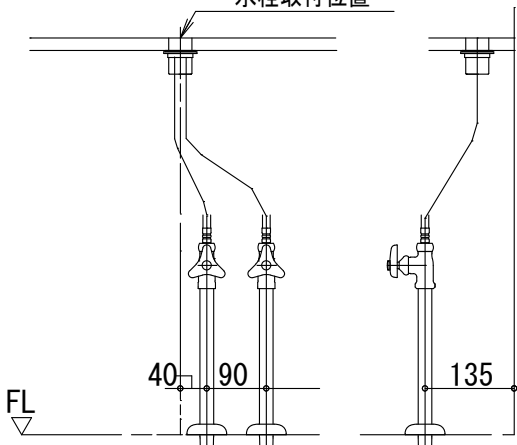

HTS Selection

卓上タイプ洗面ボウル

品番: FH004-B1/FT008-A1/FG013-A1/FT011-A1

寸法: 420mm × 420mm × 145mm

材質: ガラス製

排水穴: φ45mm

オーバーフロー: 無し

※サイズには公差が御座います。

止水栓 (別途手配) 参考位置

床給水の場合

水栓取付位置

壁給水の場合

水栓取付位置

床排水位置 (色加ム)

排水口中心 床排水中心

※最大・最小値より、若干余裕をもって設計・配置ください