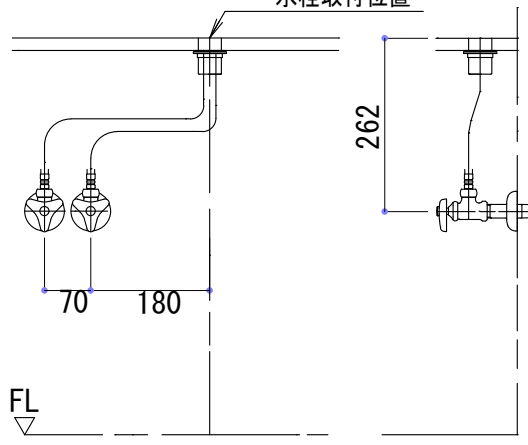

HTS Selection

卓上タイプ洗面ボウル

品番: FH004-B1/FT008-A1/FG013-A1/FT011-A1

寸法: 420mm × 420mm × 145mm

材質: ガラス製

排水穴: φ45mm

オーバーフロー: 無し

※サイズには公差が御座います。

止水栓 (別途手配) 参考位置

床給水の場合

水栓取付位置

壁給水の場合

水栓取付位置

床排水位置 (色加ム)

排水口中心 床排水中心

※最大・最小値より、若干余裕をもって設計・配置ください