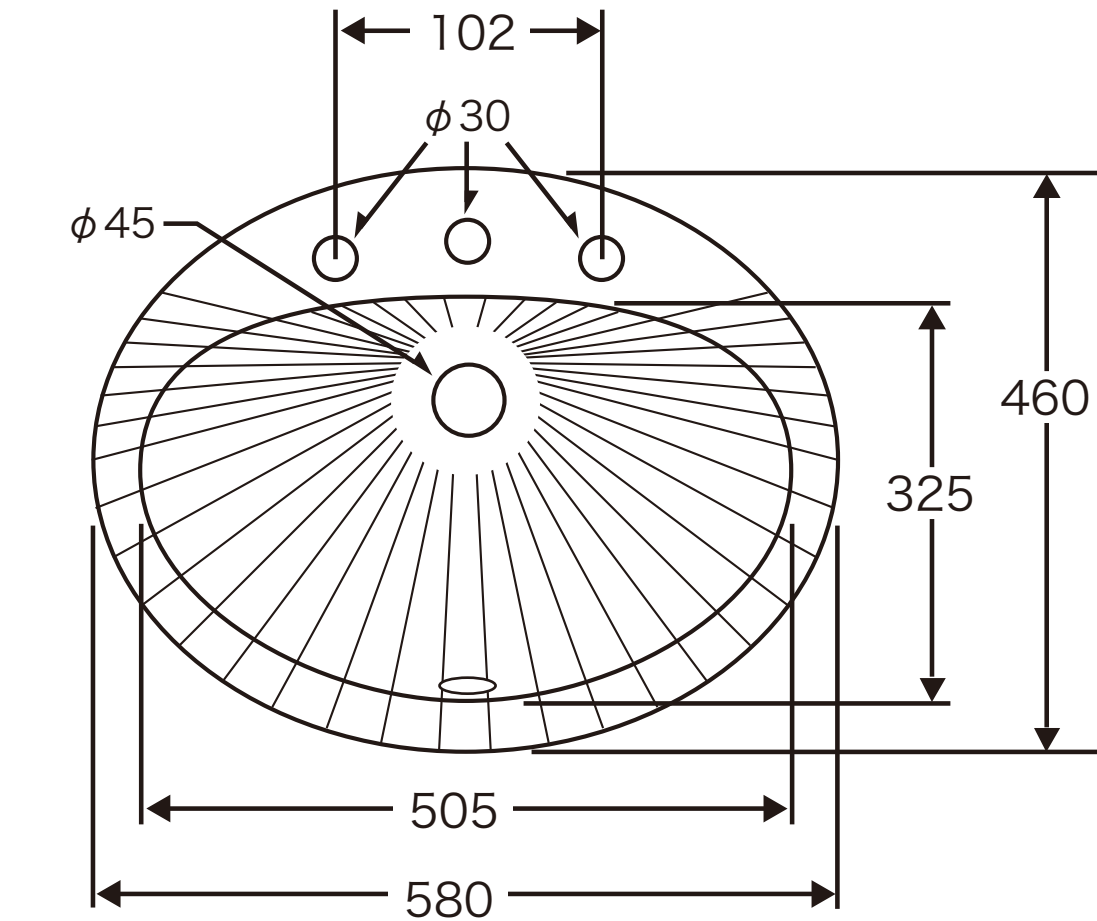

HCL-1040(4インチ)

FRONT

SIDE