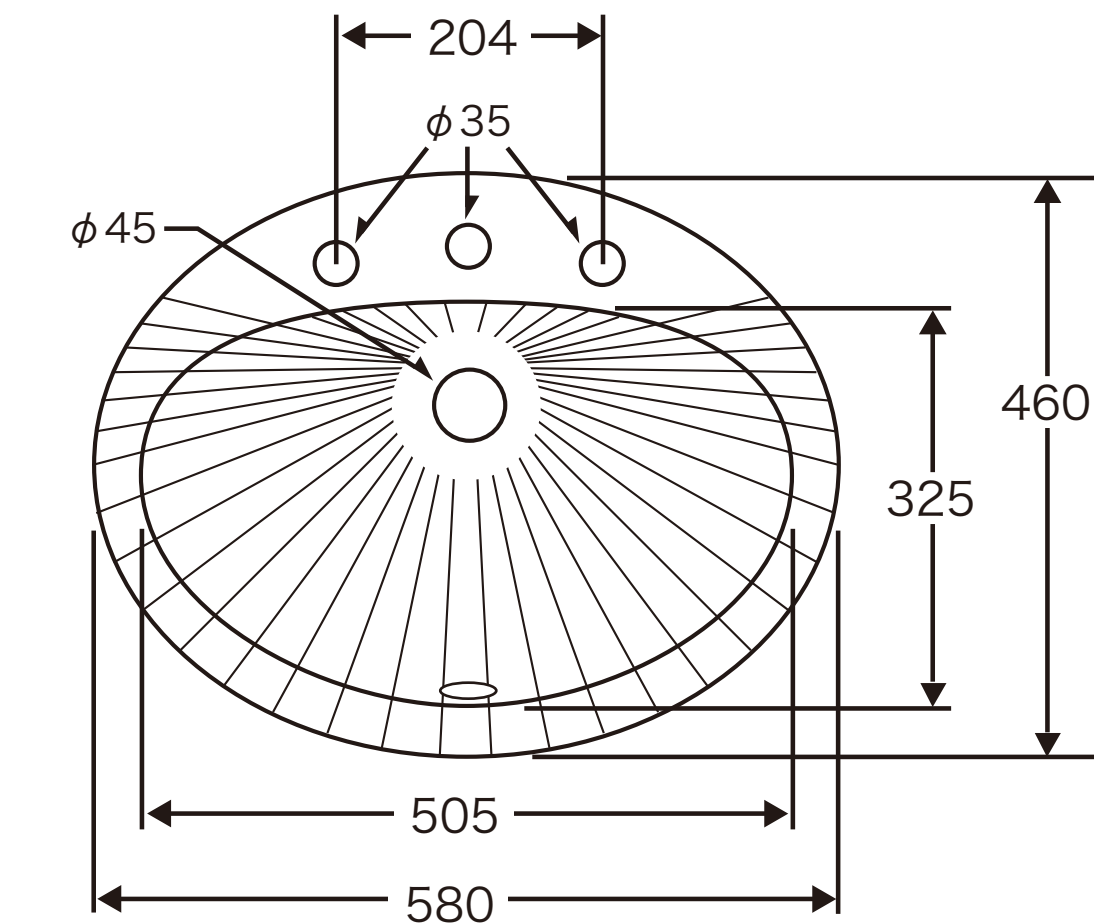

HCL-1040(8インチ)

FRONT

SIDE