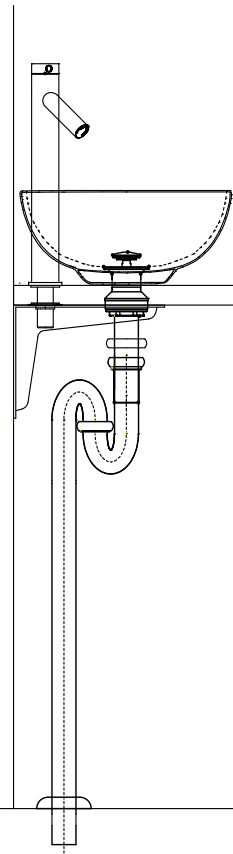

# ■ HTS Selection

ETカウンター	材質 : 陶器製	※サイズには公差が御座います。
ボウル品番: B110 (水栓右設置)	排水穴 : $\phi 45\text{mm}$	
天板寸法: 26mm $\times$ 300mm $\times$ 550mm	オーバーフロー : 無し	

▽FL