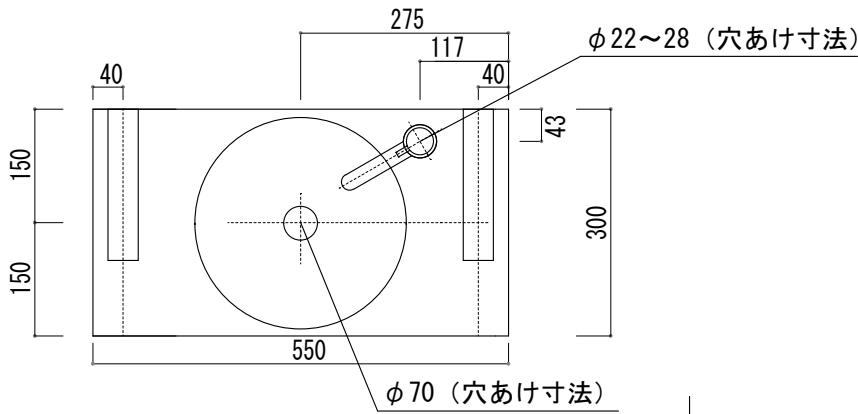

# ■ HTS Selection

ETカウンター	材質 : 陶器製	※サイズには公差が御座います。
ボウル品番: B110 (水栓右設置)	排水穴 : $\phi 45\text{mm}$	
天板寸法: 26mm $\times$ 300mm $\times$ 550mm	オーバーフロー : 無し	

▽FL