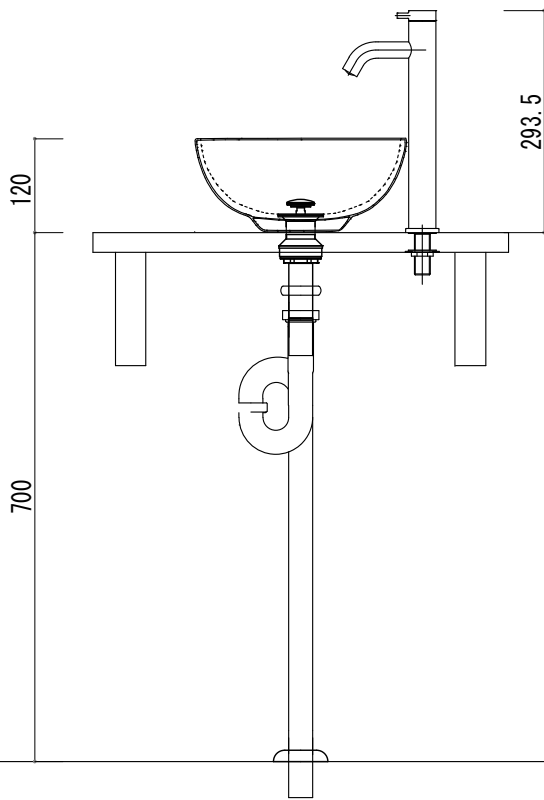

# ■ HTS Selection

ETカウンター	材質 : 陶器製	※サイズには公差が御座います。
ボウル品番: B110 (水栓右設置)	排水穴 : $\phi 45\text{mm}$	
天板寸法: 26mm $\times$ 300mm $\times$ 550mm	オーバーフロー : 無し	

▽FL