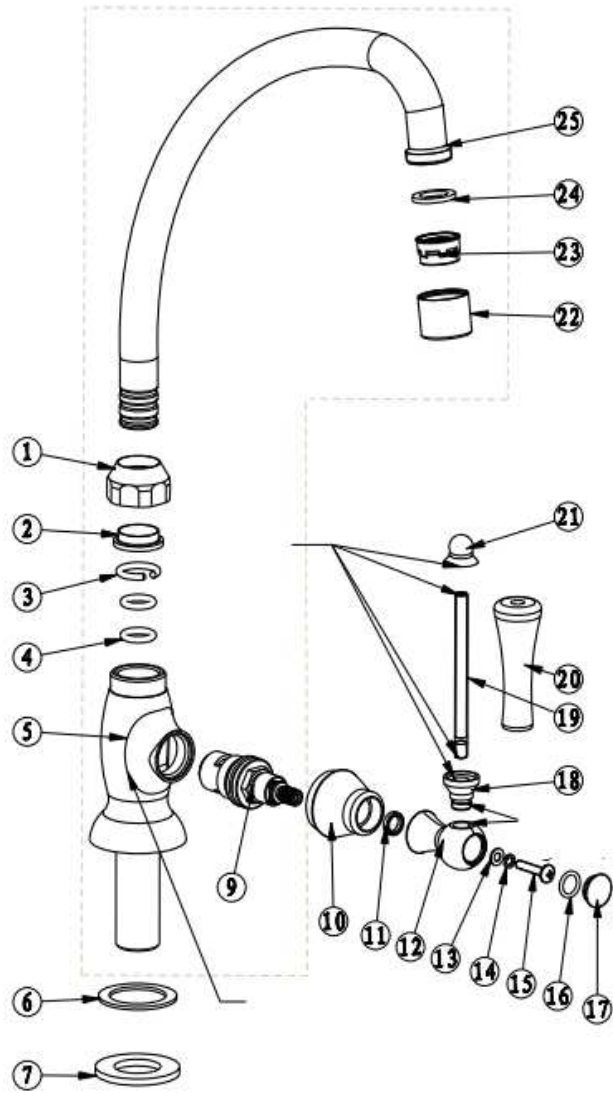

分解図

商品名 JODEN シスネ単水栓レバー

品番 1PLVS/1PLVG/1PLVA

	品番	数量
①	2182-0105-1-C0	1
②	2210-0006-1-N0	1
③	2210-0182-1-N0	1
④	2200-0151-2-00	1
⑤	2017-0068-1-C0	2
⑥	2201-0016-1-N0	1
⑦	2201-0005-1-N0	1
⑧	2182-0008-1-N0	1
⑨	2171-0048-2-N0	1
⑩	2042-0064-1-C0	2
⑪	2211-0010-1-R0	2
⑫	2040-0110-1-C0	2
⑬	2213-0001-1-N0	1
⑭	2213-0035-1-N0	2
⑮	2180-0030-1-N0	2
⑯	2200-0082-2-00	2
⑰	2044-0015-1-C0	1
⑱	2041-0082-1-C0	2
⑲	2181-0007-1-N0	1
⑳	2041-0028-1-N0	2
㉑	2041-0083-1-C0	2
㉒	2031-0066-1-C0	1
㉓	2032-0001-1-N0	1
㉔	2201-0009-2-N0	2
㉕	2036-0257-1-C0	2