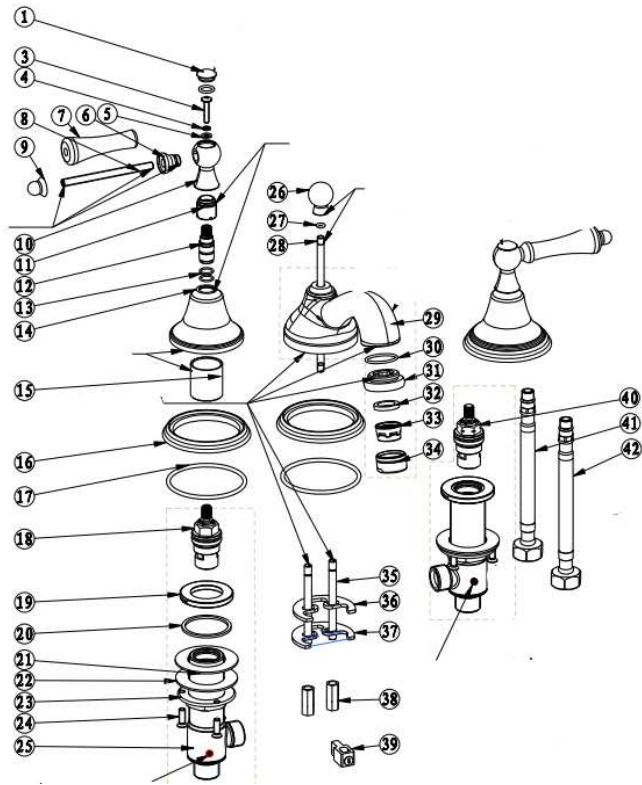

分解図

商品名 JODEN ビクトリアシリーズ

品番 8PLVS/8PLVG

	品番	数量	定価 (個)		品番	数量	定価 (個)			
①	LH-AB-H/LH-PB-H/LH-CP-H/ LH-AB-C/LH-PB-C/LH-CP-C	1	¥800	②④	2180-0138-1-N0	6	在庫無			
③	LH-AB/LH-PB/LH-CP	1	¥5,000	②⑤	2160-0008-2-N0	2	在庫無			
④				②⑥	2140-0012-1-C0	1	在庫無			
⑤				②⑦	2200-0077-2-00	1	在庫無			
⑥				②⑧	2141-0005-1-C0	1	在庫無			
⑦				②⑨	2012-0047-2-C0	1	在庫無			
⑧				③⑩	2200-0087-2-00	1	在庫無			
⑨				③⑪	2035-0002-1-C0	1	在庫無			
⑩				③⑫	2201-0019-2-N0	1	在庫無			
⑪				2040-0110-1-C0	2	在庫無	③⑬	2032-0001-1-N0	1	在庫無
⑫				SB-1/SB-2	2	¥5,600	③⑭	2031-0003-1-C0	1	在庫無
⑬	2200-0141-2-00	2	在庫無	③⑮	2181-0004-1-N0	2	在庫無			
⑭	2042-0159-1-C0	2	在庫無	③⑯	J-KGP	1	¥300			
⑮	2185-0467-1-N0	2	在庫無	③⑰	J-KKP	1	¥500			
⑯	2090-0024-1-C0	3	在庫無	③⑱	J-KN	2	¥500			
⑰	2200-0037-1-00	3	在庫無	③⑲	HK-SP	1	¥800			
⑱	2171-0035-2-N0	1	在庫無	④⑰	2171-0033-2-N0	1	在庫無			
⑲	2182-0162-1-N0	2	在庫無	④⑱	2100-0049-1-C0	1	在庫無			
⑳	2201-0077-1-N0	2	在庫無	④⑲	2100-0048-1-C0	1	在庫無			
㉑	2201-0020-1-N0	2	在庫無							
㉒	2213-0007-1-N0	2	在庫無							
㉓	2182-0128-1-N0	2	在庫無							