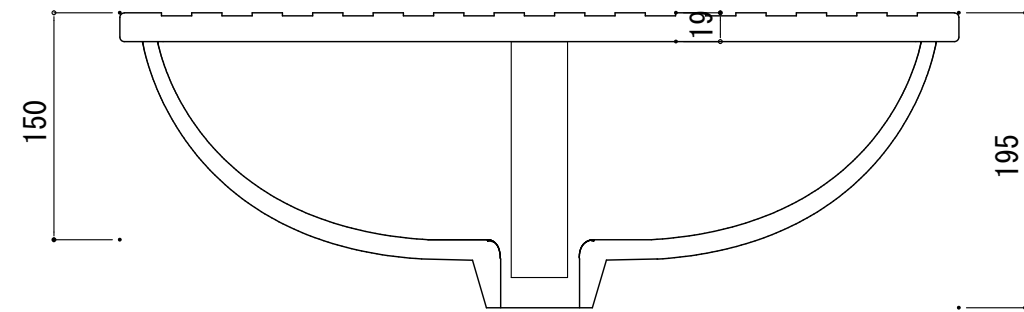

HTS Selection

埋込タイプ洗面ボウル

品番: HCL-1040 (1穴)

寸法: 580mm × 460mm × 195mm

材質: 陶器製

排水穴: φ45mm

オーバーフロー: 有り

※サイズには公差が御座います。

FRONT

SIDE

開口寸法