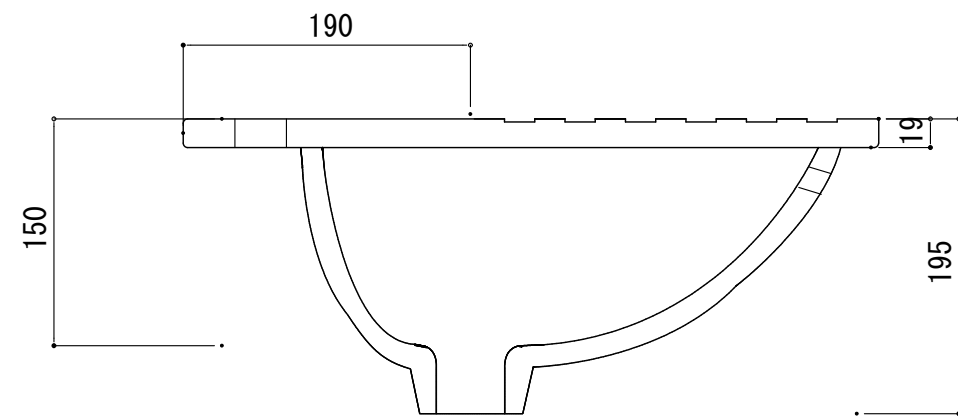

HTS Selection

埋込タイプ洗面ボウル

品番: HCL-1040 (1穴)

寸法: 580mm × 460mm × 195mm

材質: 陶器製

排水穴: φ45mm

オーバーフロー: 有り

※サイズには公差が御座います。

FRONT

SIDE

開口寸法