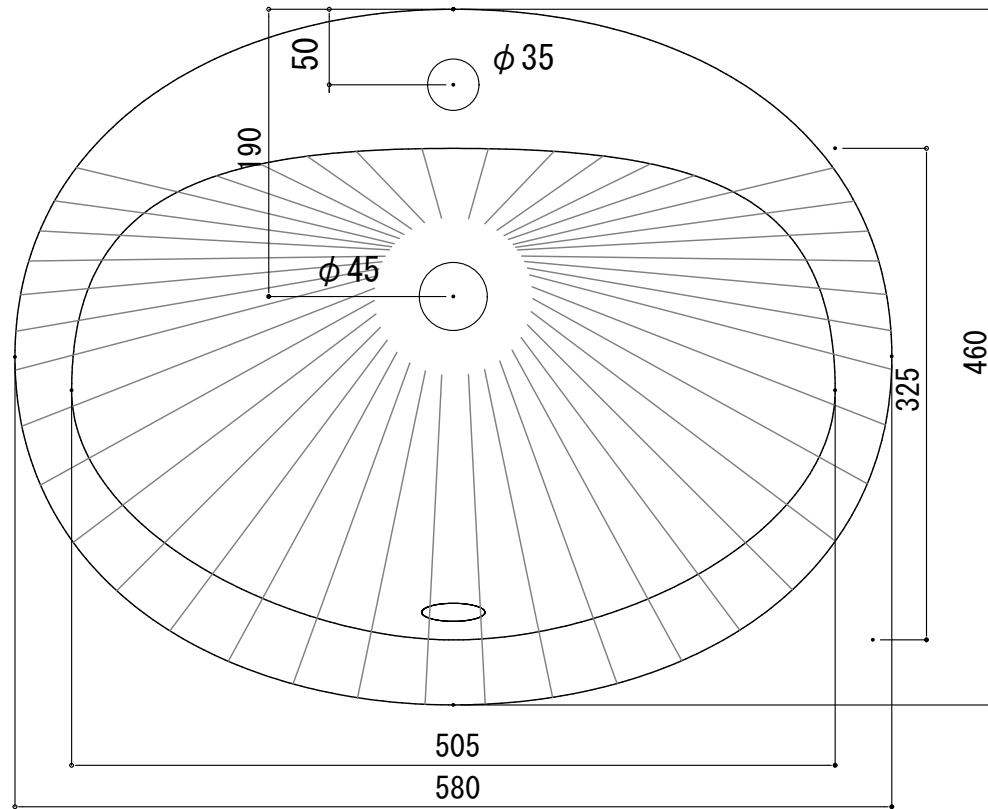

HTS Selection

埋込タイプ洗面ボウル

品番: HCL-1040 (1穴)

寸法: 580mm × 460mm × 195mm

材質: 陶器製

排水穴: φ45mm

オーバーフロー: 有り

※サイズには公差が御座います。

FRONT

SIDE

開口寸法