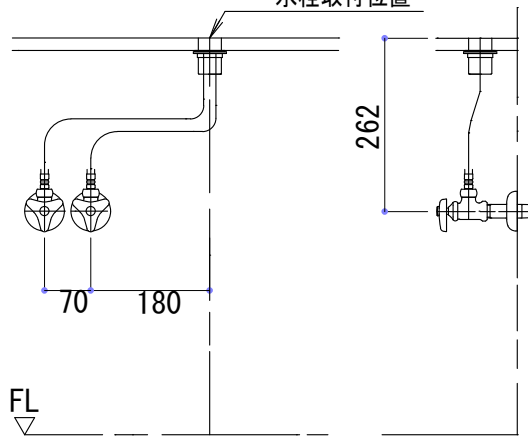

HTS Selection

卓上タイプ洗面ボウル	材質 : ガラス製	※サイズには公差が御座います。
品番 : FL-03/FL-05/FL-07/FL-09/FL-11/FL-13	排水穴 : $\phi 45\text{mm}$	
寸法 : 300mm × 300mm × 100mm	オーバーフロー : 無し	

止水栓 (別途手配) 参考位置

床給水の場合

水栓取付位置

壁給水の場合

水栓取付位置

床排水位置 (色カム)

排水口中心 床排水中心

※最大・最小値より、若干余裕をもって設計・配置ください