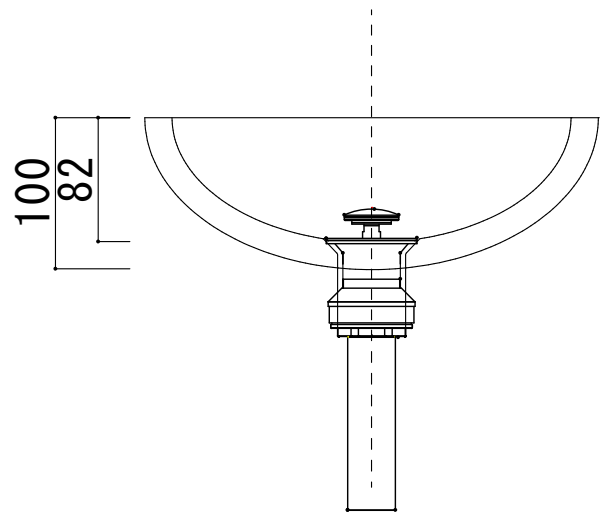

HTS Selection

卓上タイプ洗面ボウル	材質 : ガラス製	※サイズには公差が御座います。
品番 : FL-03/FL-05/FL-07/FL-09/FL-11/FL-13	排水穴 : $\phi 45\text{mm}$	
寸法 : 300mm × 300mm × 100mm	オーバーフロー : 無し	

止水栓 (別途手配) 参考位置

床給水の場合

水栓取付位置

壁給水の場合

水栓取付位置

床排水位置 (色カム)

排水口中心 床排水中心

※最大・最小値より、若干余裕をもって設計・配置ください