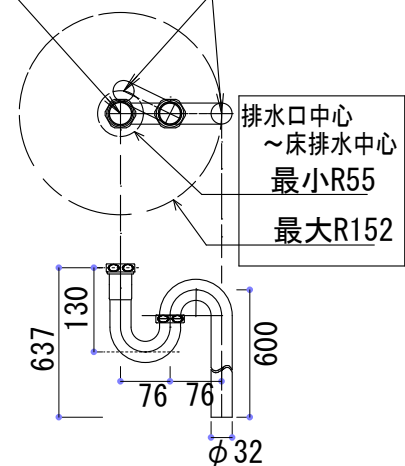

HTS Selection

卓上タイプ洗面ボウル	材質 : ガラス製	※サイズには公差が御座います。
品番 : FL-03/FL-05/FL-07/FL-09/FL-11/FL-13	排水穴 : $\phi 45\text{mm}$	
寸法 : 300mm × 300mm × 100mm	オーバーフロー : 無し	

止水栓 (別途手配) 参考位置

床給水の場合

水栓取付位置

壁給水の場合

水栓取付位置

床排水位置 (色カム)

排水口中心 床排水中心

※最大・最小値より、若干余裕をもって設計・配置ください