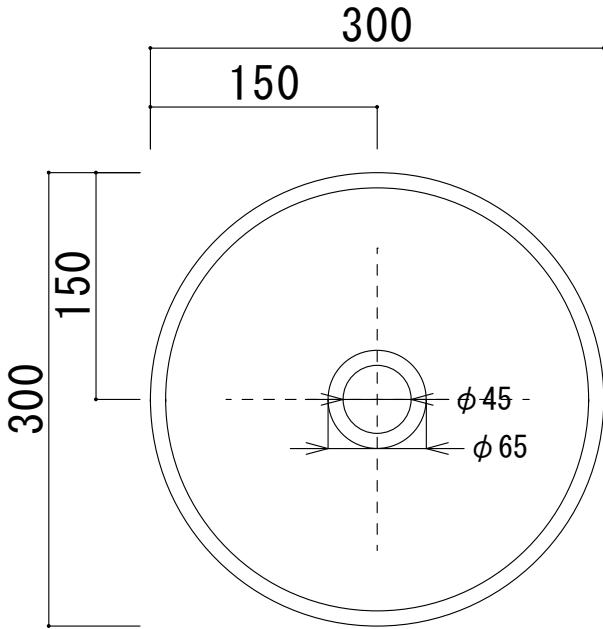

HTS Selection

卓上タイプ洗面ボウル	材質 : ガラス製	※サイズには公差が御座います。
品番 : FL-03/FL-05/FL-07/FL-09/FL-11/FL-13	排水穴 : $\phi 45\text{mm}$	
寸法 : 300mm × 300mm × 100mm	オーバーフロー : 無し	

止水栓 (別途手配) 参考位置

床給水の場合

水栓取付位置

壁給水の場合

水栓取付位置

床排水位置 (色カム)

排水口中心 床排水中心

※最大・最小値より、若干余裕をもって設計・配置ください