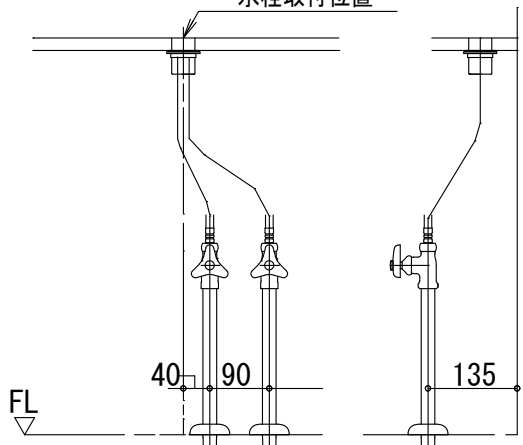

HTS Selection

卓上タイプ洗面ボウル	材質 : ガラス製	※サイズには公差が御座います。
品番 : FL-03/FL-05/FL-07/FL-09/FL-11/FL-13	排水穴 : $\phi 45\text{mm}$	
寸法 : 300mm × 300mm × 100mm	オーバーフロー : 無し	

止水栓 (別途手配) 参考位置

床給水の場合

水栓取付位置

壁給水の場合

水栓取付位置

床排水位置 (色カム)

排水口中心 床排水中心

※最大・最小値より、若干余裕をもって設計・配置ください